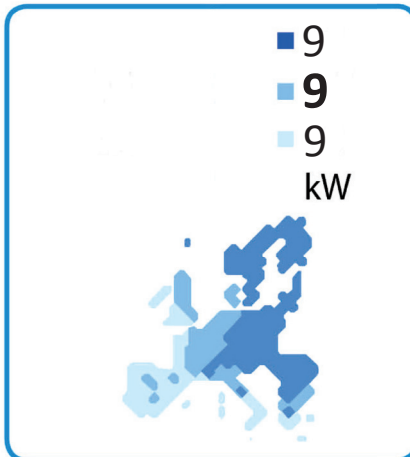

ENERG
енергия · ενεργεια

Y IJA
IE IA

OLYMP

WP26 WHS500 Sole

35 °C

A++

44dB

2015

811/2013

ENERG
енергия · ενέργεια

OLYMPA

WP26 WHS500 Sole

+ 
 + 
 + 
 + 